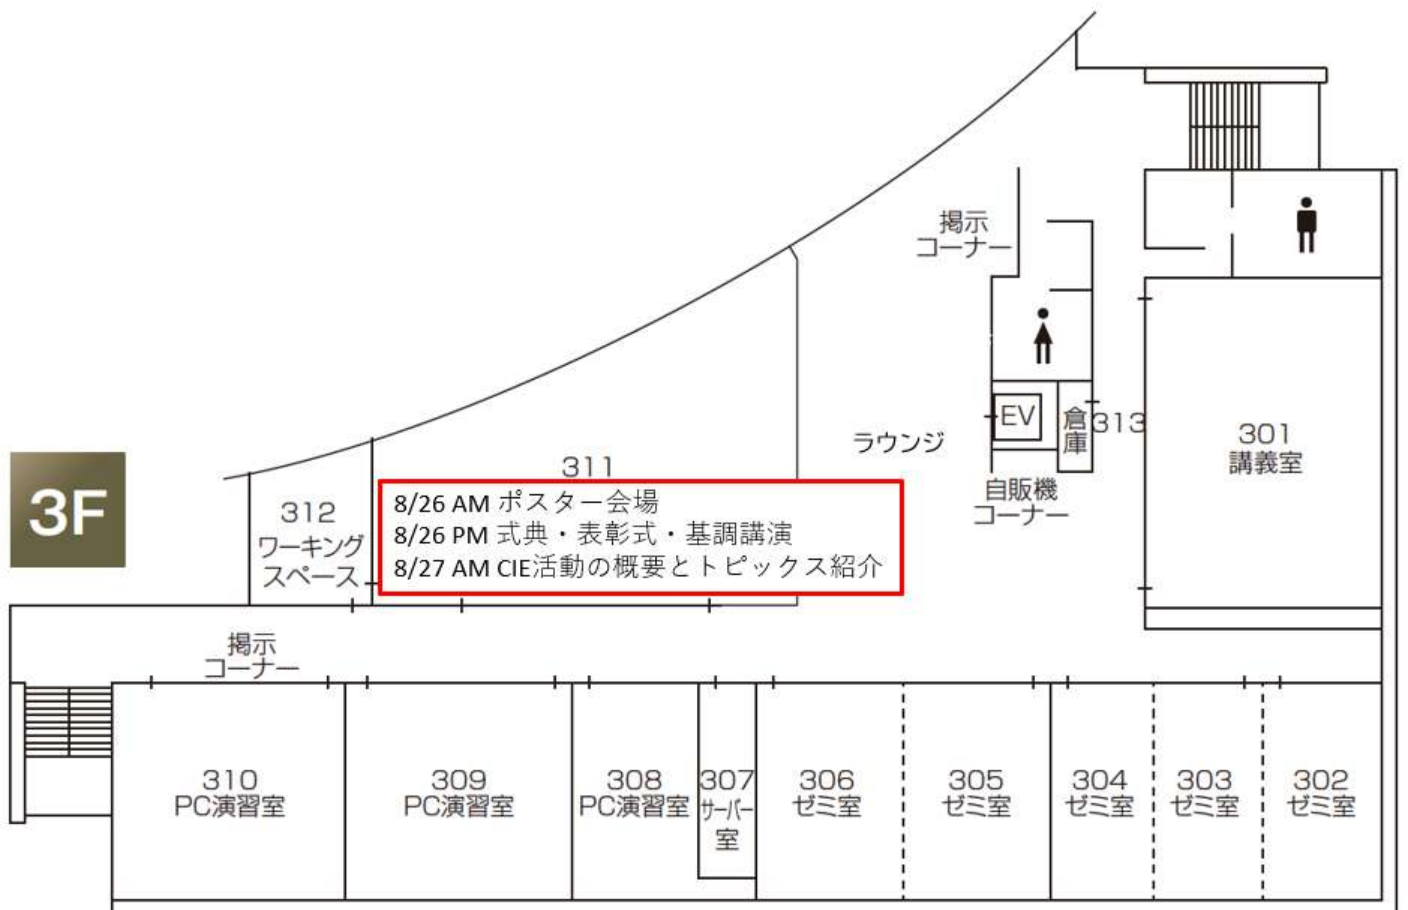

受賞ポスター掲示

- ①②日本照明賞
- ③照明デザイン賞最優秀賞
- ④⑤⑥照明デザイン賞優秀賞
- ⑦⑧⑨照明デザイン賞入賞
- ⑩照明デザイン賞審査員特別賞