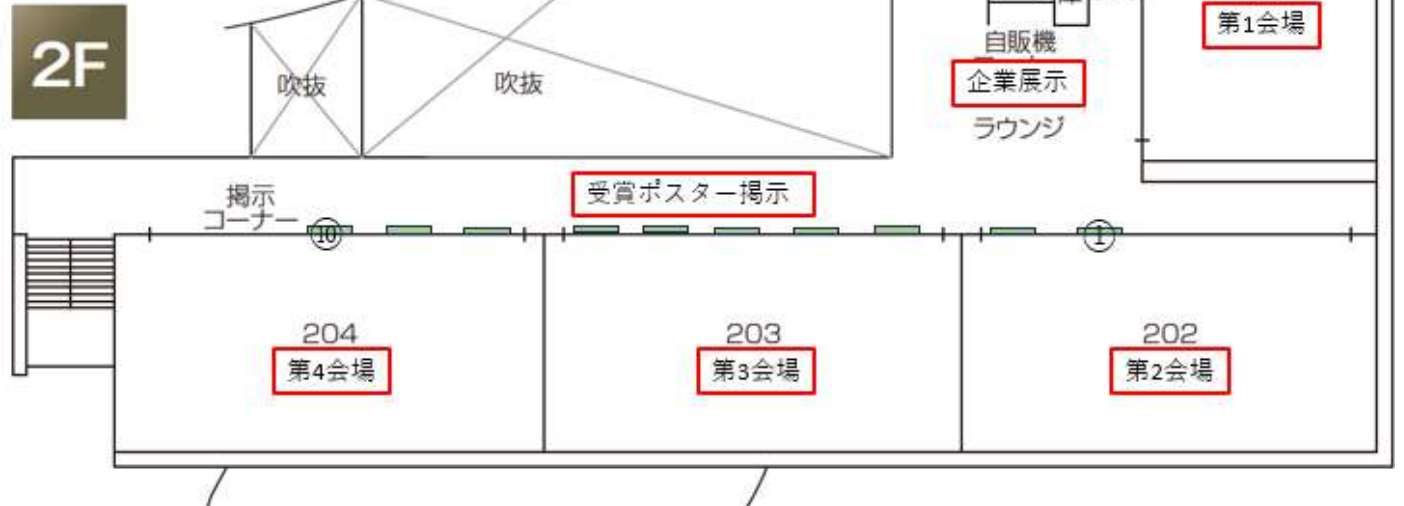

受賞ポスター掲示

- ①②日本照明賞
- ③照明デザイン賞最優秀賞
- ④⑤⑥照明デザイン賞優秀賞
- ⑦⑧⑨照明デザイン賞入賞
- ⑩照明デザイン賞審査員特別賞