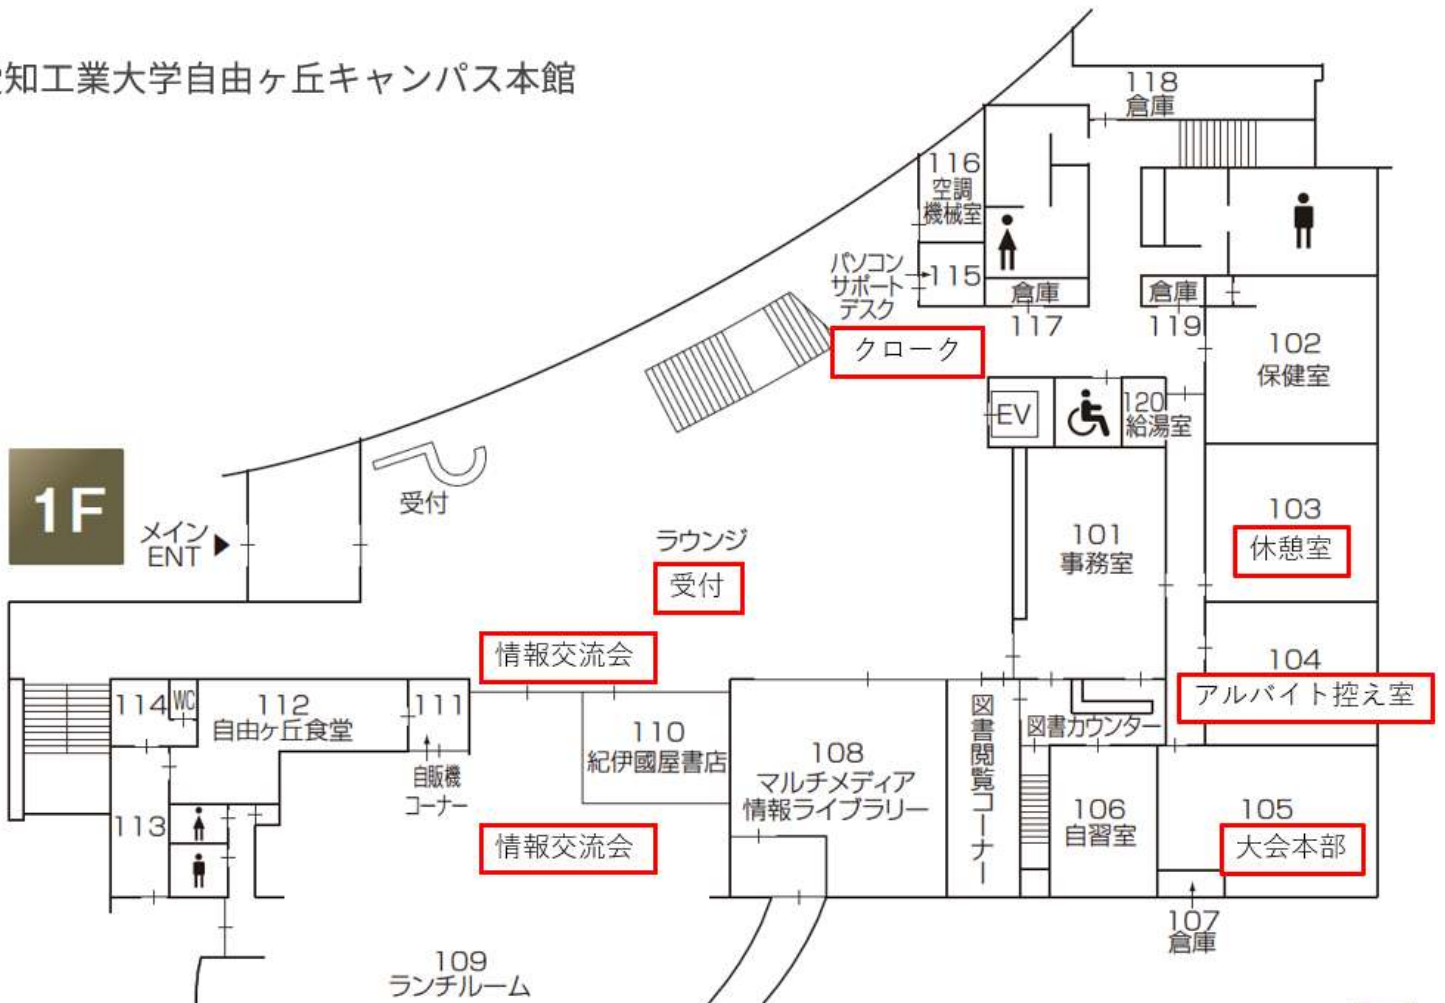

会場：

愛知工業大学自由ヶ丘キャンパス 本館

(〒464-0044 名古屋市千種区自由ヶ丘2丁目49-2)

交通アクセス（名古屋駅より）：

地下鉄東山線「名古屋駅」から乗車、「本山駅」で下車後、

地下鉄名城線へ乗り換え「自由ヶ丘駅」で下車、

1番出口より徒歩1分

愛知工業大学自由ヶ丘キャンパス本館